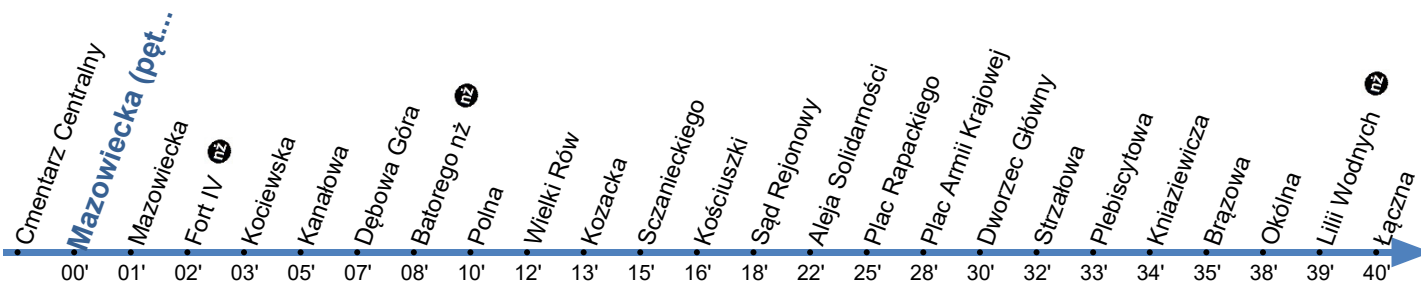

Przystanek: **MAZOWIECKA (pętla) 01**

Ważny od: 07.04.2025

Kierunek: **ŁĄCZNA**

Numer przystanku: 47701

Trasa: CMENTARZ CENTRALNY - Celnicza - Mazowiecka - Mleczna - Polna - Grudziądzka - Warneńczyka - Aleja Solidarności - Aleja Jana Pawła II - Kujawska - Łódzka - Hallera - Kniaziewiczza - Okólna - Łączna -> ŁĄCZNA

Czas przejazdu / travel time / Reisezeit Tolerancja odjazdu -1/+3 min.

Dni nauki szkolnej

Godziny	4	5	6	7	8	9	10	11	12	13	14	15	16	17	18	19	20	21	22
Minuty		12 39	03 33	03 33	03 30	43	28	13 58	27 57	27^K 57	24^K 54	24 59	29 59	29	12 52	35	20 50	35	05^K

Ferie

Godziny	4	5	6	7	8	9	10	11	12	13	14	15	16	17	18	19	20	21	22
Minuty		12 39	03 33	03 33	03 30	43	28	13 58	27 57	27^K 57	24^K 54	24 59	29 59	29	12 52	35	20 50	35	05^K

Sobota, Niedziela i Święta

Godziny	4	5	6	7	8	9	10	11	12	13	14	15	16	17	18	19	20	21	22
Minuty	55	15	03 44	32	25	10 55	40	25	05 50	30	15^K	05 50	35	20	12 52	35	20 50	35	05^K

K - kurs wykonywany przez przystanek Kociewska

Gmina Miasta Toruń
ul. Wały Gen. Sikorskiego 8
tel.: 56 611 83 34

MZK w Toruniu Sp. z o.o.
Dyspozytor tramwajowy: 56 655 53 36
Dyspozytor autobusowy: 56 652 83 20

W dzień roboczy przypadający między dniami wolnymi (np. piątek po Bożym Ciele i 2.05) obowiązuje sobotni rozkład jazdy.